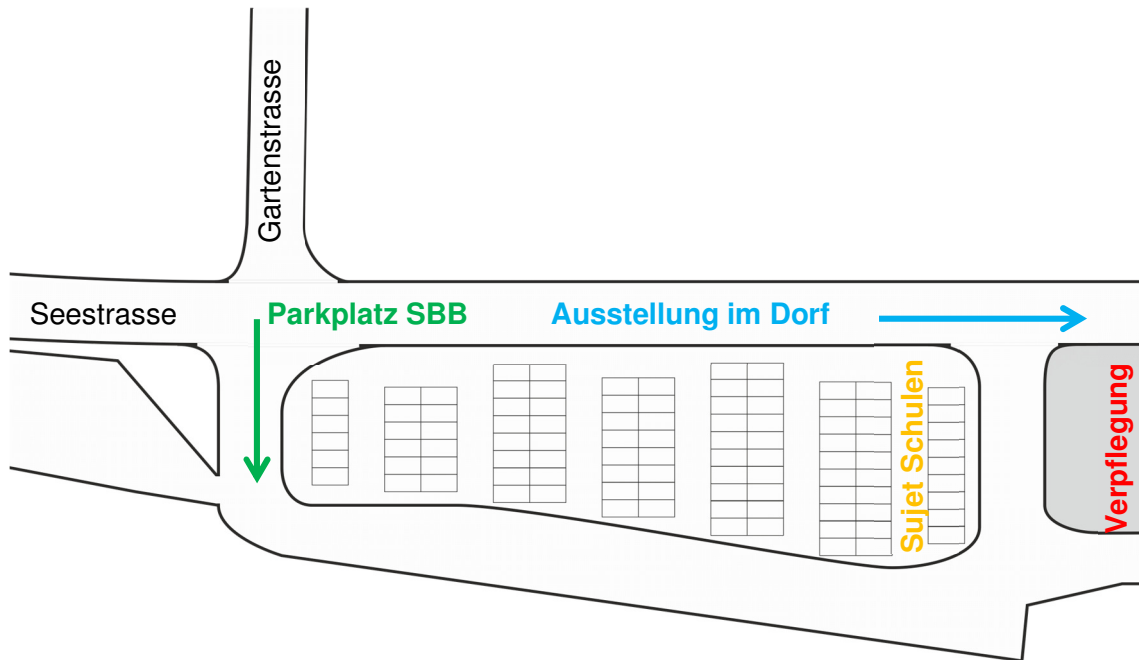

**Umzugsaufstellung Räbechilbi Richterswil 2024**

Die Aufstellung erfolgt auf dem Parkplatz SBB P+R:

## Anfahrt:

Die Sujettransporte werden wie im Jahr zuvor durch den Verkehrsverein koordiniert. Fahrten auf der Strasse sind grundsätzlich bewilligungspflichtig. Die Sujet können ab Samstag 12.00 Uhr auf dem Parkplatz SBB abgestellt werden.

Die Sujetwagen der Schulen werden vom VVRS auf den Parkplatz P+R gefahren, müssen aber von den Klassen noch zur jeweiligen Nummer gezogen werden.

## Verpflegung:

**Der Verpflegungsstand befindet sich beim Bushof!**