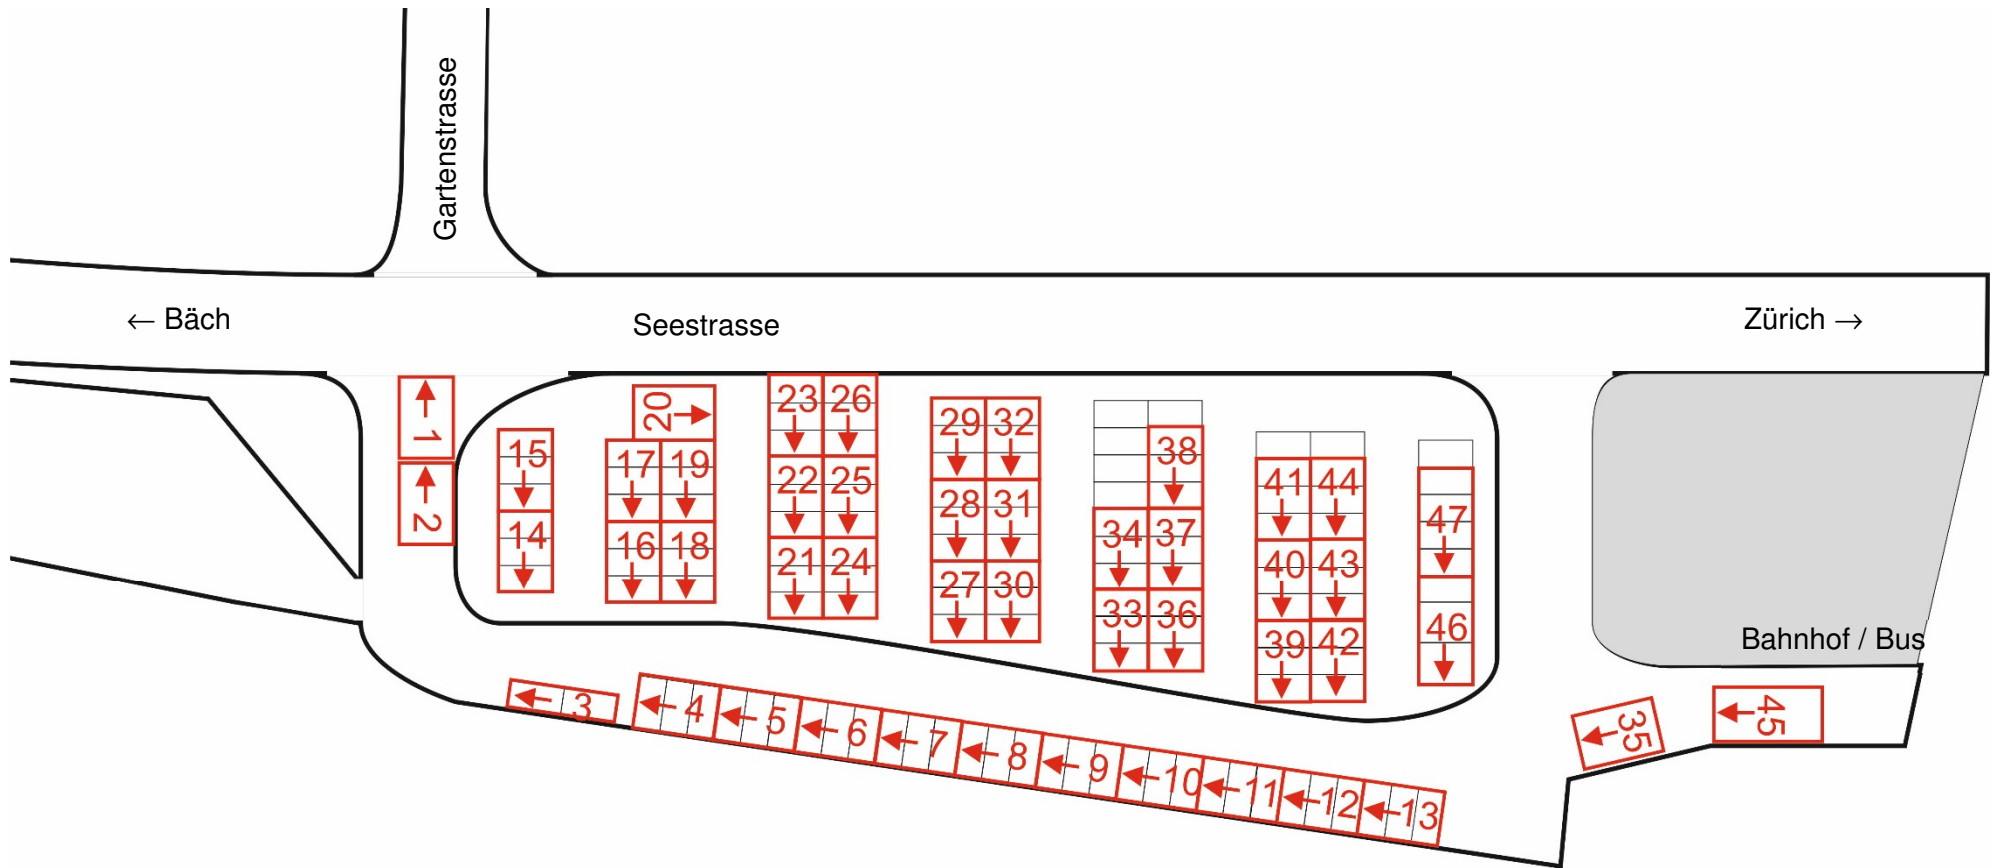

**Umzugsaufstellung Räbechilbi Richterswil 2024**

Die Aufstellung erfolgt auf dem Parkplatz SBB P+R:

## Anfahrt:

Die Sujettransporte werden wie im Jahr zuvor durch den Verkehrsverein koordiniert. Fahrten auf der Strasse sind grundsätzlich bewilligungspflichtig. Die Sujet können ab Samstag 12.00 Uhr auf dem Parkplatz SBB abgestellt werden.

Die Sujetwagen der Schulen werden vom VVRS auf den Parkplatz P+R gefahren, müssen aber von den Klassen noch zur jeweiligen Nummer gezogen werden.

## Verpflegung:

**Der Verpflegungsstand befindet sich beim Bushof!**